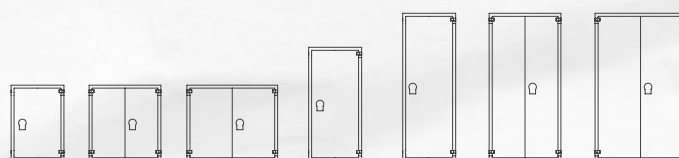

TSF 1507

 S2	 LFS30P	serrature opzionali: C D E F G H I
<ul style="list-style-type: none"> • Resistenti al fuoco e/o allo scasso • Certificata ECB•S per resistenza al fuoco secondo la EN 14450 S2 • Certificata ECB•S per resistenza al fuoco secondo la EN 15659 LFS30P • (30 minuti per la carta) • Finiture standard: Certificazione EN 1300 della serratura con 2 chiavi • Ripiano o ripiani regolabili in altezza • Angolo apertura porta 180° • Chiavistelli sui tre lati • Ancoraggio alla base (2x) (il materiale di ancoraggio è incluso) • Colore: grigio chiaro (RAL 7035) 		

N. Prodotto	Modello	Dimensioni esterne HxLxP mm	Dimensioni interne HxLxP mm	Peso	Ripiani	Volume
130.100.0031	Sistec TSF 1007	1000x700x550 mm	750x520x390 mm	170 kg	2	152 litri
130.100.0032	Sistec TSF 1009	1000x950x550 mm	750x770x390 mm	182 kg	2	225 litri
130.100.0033	Sistec TSF 1012	1000x1200x550 mm	750x1020x390 mm	230 kg	2	298 litri
130.100.0026	Sistec TSF 1507	1500x700x550 mm	1250x520x390 mm	250 kg	3	253 litri
130.100.0034	Sistec TSF 1907	1950x700x550 mm	1700x520x390 mm	335 kg	4	344 litri
130.100.0019	Sistec TSF 1909	1950x950x550 mm	1700x770x390 mm	356 kg	4	510 litri
130.100.0020	Sistec TSF 1912	1950x1200x550 mm	1700x1020x390 mm	430 kg	4	676 litri