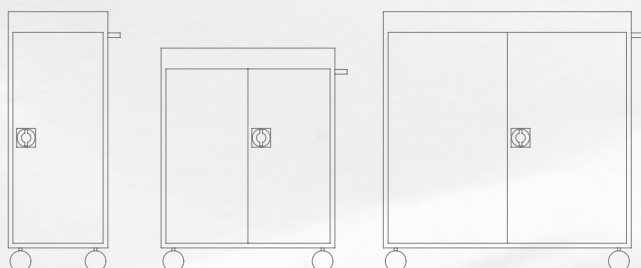

ORGAMI CARRELLO PER LAPTOP E TABLET

- Protezione contro i furti
- Chiusura con una serratura a cilindro e due chiavi
- Perfetto per mettere in sicurezza laptop e tablet
- Costruito interamente in metallo
- Ogni comparto ha una presa elettrica da 220V
- Fori di ventilazione ai lati e posteriormente
- Maniglie a destra e sinistra per una perfetta mobilità
- Angolo apertura porta 180°
- Equipaggiato con 4 ruote di cui 2 con freno
- Colore: grigio/blu chiaro (RAL 7035 / 5002)

Carrello laptop a 16 compart

N. Prodotto	Modello	Dimensioni esterne HxLxP	Specifiche	
206.100.0112	Carrello laptop a 10 compart con alimentazione elettrica	1250x527x500 mm	10 compart	
206.100.0113	Carrello laptop a 16 compart con alimentazione elettrica	1057x919x500 mm	16 compart	
206.100.0114	Carrello laptop a 30 compart con alimentazione elettrica	1250x1311x500 mm	30 compart	
FS.SISTEC.0001	Chiave aggiuntiva			

- Le dimensioni esterne comprendono maniglie e cardini.