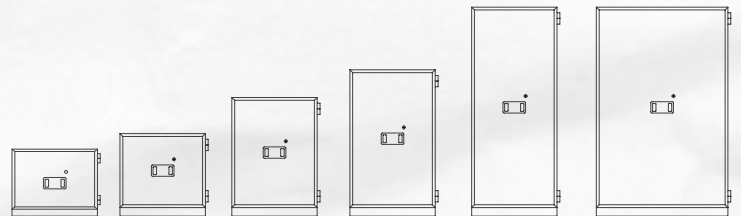

SISTEC DATA SAFE S

S13 con cassetti e un comparto

S120DIS

serrature opzionali:

- Resistenti al fuoco e/o allo scasso
- Certificata ECB•S per resistenza al fuoco secondo la EN 1047-1 S120DIS (120 minuti per i dati) S60DIS per la S100
- Finiture standard:
Certificazione EN 1300 della serratura con 2 chiavi
- Equipaggiata con chiusura di emergenza
- Può essere equipaggiata di ripiani e/o cassetti (uno esclude l'altro)
- Angolo apertura porta 180°
- Chiavistelli sui tre lati
- Colore: grigio chiaro (RAL 7035)

N. Prodotto	Modello	Dimensioni esterne HxLxP	Dimensioni interne HxLxP	Peso	Ripiani	Volume
110.200.0004	Sistec S11	732x756x833 mm	332x444x470 mm	288 kg	0	71 litri
110.200.0005	Sistec S12	1050x756x833 mm	652x444x470 mm	380 kg	0	139 litri
110.200.0006	Sistec S13	1295x756x833 mm	895x444x470 mm	445 kg	0	191 litri
110.200.0007	Sistec S14	1850x756x833 mm	1450x444x470 mm	631 kg	0	310 litri
110.200.0008	Sistec S15	1850x1165x833 mm	1450x855x470 mm	922 kg	0	590 litri

- Le dimensioni esterne non comprendono 85 mm di maniglia e cardini

N. Prodotto	Modello
180.700.0013	ripiano fisso per S100
180.700.0120	ripiano estraibile per S100
180.700.0014	Ripiano per S11-S14
180.700.0015	Ripiano per S15
180.700.0121	Cassetto per S11-S14, dimensioni: 50x408x465 mm (HxLxP)
180.700.0122	Cassetto per S15, dimensioni: 50x816x465 mm (HxLxP)
180.700.0456	Tesoretto per S11-S14, dimensioni: 180x442x390 mm (HxLxP), colore: grigio scuro
180.700.0457	Tesoretto per S15, dimensioni: 180x852x390 mm (HxLxP), colore: grigio scuro
FS.ISTEC.0001	Chiave aggiuntiva per Datasafe S1
FS.ISTEC.0001	Chiave aggiuntiva per Datasafe S100