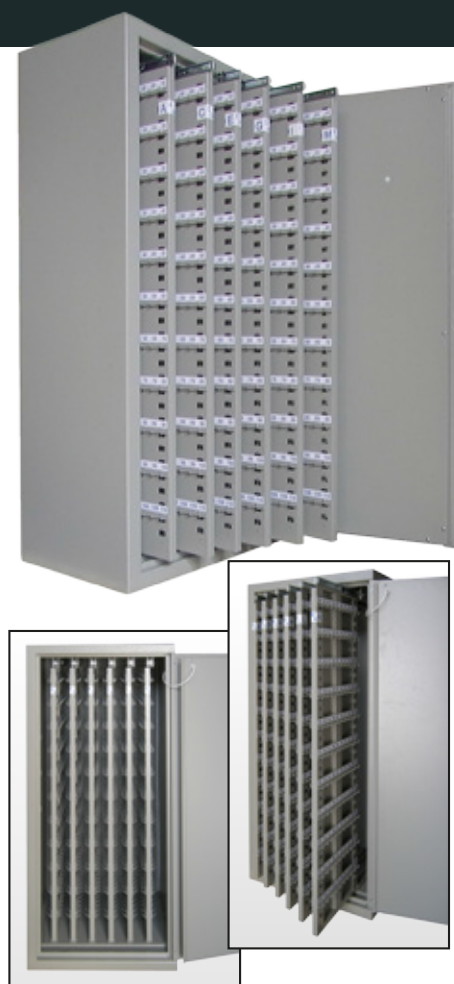

ARMADIO DI SICUREZZA PER CHI AVI CON PANNELLI SCORREVOLI SAFETY CABINET FOR KEYS WITH SLIDING PANELS

- Struttura spessore lamiera di acciaio mm.3
- Cerniere interne - apertura a 180°
- Chiusura azionata da maniglia e rifermata da serratura di sicurezza a doppia mappa (EN 1300 Cl.A) più eventuale combinazione meccanica od elettronica
- Protezione delle chiusure con acciaio al manganese
- Maniglia (sporgenza 50 mm)
- Predisposizione fissaggio a pavimento e sullo schienale (fori Ø 11)
- Allestimento interno: predisposizione per alloggiamento n.6 pannelli scorrevoli (non compresi)
- Colore grigio RAL 7032 in finitura bucciata
- Structure 3 mm thickness
- Internal hinges - opening to 180°
- Locking system operated by handle and re-locked by double-bit lock (certified EN 1300 class A) and eventual mechanical or electronic combination
- Locks are protected by a manganese steel plate
Handle (stick out 50 mm)
- Prepared for floor fixing and back (holes Ø 11)
- Internal set-up: predisposition for housing 6 of sliding panels (not included)
- Color gray RAL 7032 in peeled finish