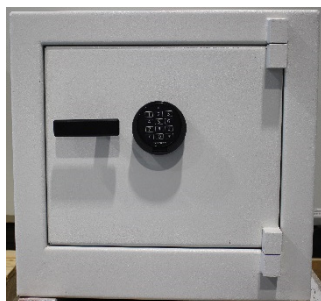

12121-Scheda Prodotto Hadak Safe Dudley Europa Grade 1

1	Prodotto Nuovo oppure Usato	Usato
2	Marca	Hadak Safe
3	Modello	Dudley Europa Grade 1
4	Dotazioni di chiusura:	
5	Serratura a chiave doppia mappa	Nr.01 serratura con 2 esemplari chiave
6	Serratura a combinazione meccanica	Opzionale (+€.250,00)
7	Serratura a combinazione elettronica	Opzionale (+€.250,00)
8	Eventuale serratura addizionale	Da quantificare
9	Tesoretto	//
10	Quantità di ripiani	Nr.01
11	Eventuali note sulla dotazione interna	Riverniciata, Meccanicamente revisionata e ben funzionante
12	Dimensioni ESTERNE HxLxP, mm	530 x 550 x 550 + 50 maniglia
13	Dimensioni INTERNE HxLxP, mm	350 x 400 x 350
14	Peso	Kg 345 CIRCA
15	Colore	Grigio 7030, Grigio 7032, Grigio 7035 Oppure verniciatura su richiesta (+€.75,00)
16	Prezzo	€.675,00 + trasporto + I.V.A.