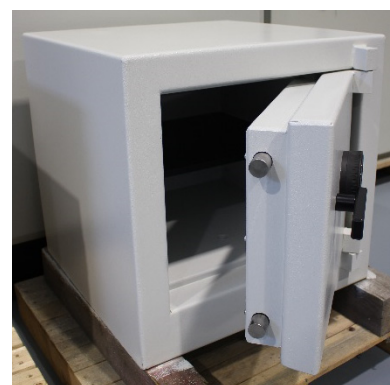

12121-Scheda Prodotto Hadak Safe Dudley Europa Grade 1

1	Prodotto Nuovo oppure Usato	Usato
2	Marca	Hadak Safe
3	Modello	Dudley Europa Grade 1
4	Dotazioni di chiusura:	
5	Serratura a chiave doppia mappa	Nr.01 serratura con 2 esemplari chiave
6	Serratura a combinazione meccanica	Opzionale (+€.250,00)
7	Serratura a combinazione elettronica	Opzionale (+€.250,00)
8	Eventuale serratura addizionale	Da quantificare
9	Tesoretto	//
10	Quantità di ripiani	Nr.01
11	Eventuali note sulla dotazione interna	Riverniciata, Meccanicamente revisionata e ben funzionante
12	Dimensioni ESTERNE HxLxP, mm	530 x 550 x 550 + 50 maniglia
13	Dimensioni INTERNE HxLxP, mm	350 x 400 x 350
14	Peso	Kg 345 CIRCA
15	Colore	Grigio 7030, Grigio 7032, Grigio 7035 Oppure verniciatura su richiesta (+€.75,00)
16	Prezzo	€.675,00 + trasporto + I.V.A.