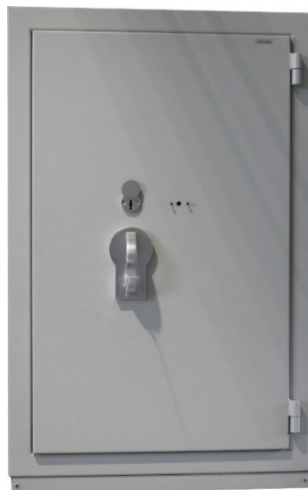

12189 Scheda Prodotto Sistec SDS 133

1	Prodotto Nuovo oppure Usato	Usato da esposizione
2	Marca	Sistec
3	Modello	SDS 133
4	Dotazioni di chiusura:	
5	Serratura a chiave doppia mappa	Nr.01 serratura con 2 esemplari chiave
6	Serratura a combinazione meccanica	Opzionale (+€.250,00)
7	Serratura a combinazione elettronica	Opzionale (+€.250,00)
8	Eventuale serratura addizionale	Da quantificare
9	Tesoretto	//
10	Quantità di ripiani	Nr.02--
11	Eventuali note sulla dotazione interna	Verniciatura originale Grigio 7035, Meccanicamente perfetta
12	Dimensioni ESTERNE HxLxP, mm	1309 x 794 x 599 + 50 maniglia
13	Dimensioni INTERNE HxLxP, mm	1018 x 637 x 351
14	Peso	Kg 414 CIRCA
15	Colore	Grigio 7035
16	Verniciatura opzionale	Verniciatura su richiesta (+€.75,00)
17	Note	//
18	Classificazione antiscasso	Grado I (EN 1143)
19	Classificazione ignifuga	S120P (EN 1047)
20	Resistenza Ignifuga	Testato alla resistenza al fuoco per 120 minuti
21	Tipo di Protezione	Testato per protezione di documenti cartacei
22	Tipo di Certificato	Certificato da ECB-S ed OFFI (marchio qualità, ambiente e responsabilità sociale)
23	Prezzo	€1.480,00 + trasporto + I.V.A.
24	Prezzo da nuova	€ 1.835,00 + trasporto + I.V.A. http://www.fontanasicurezza.it/negoziario/armadi-ignifugo-sistec-serie-sds-133-2-120p/